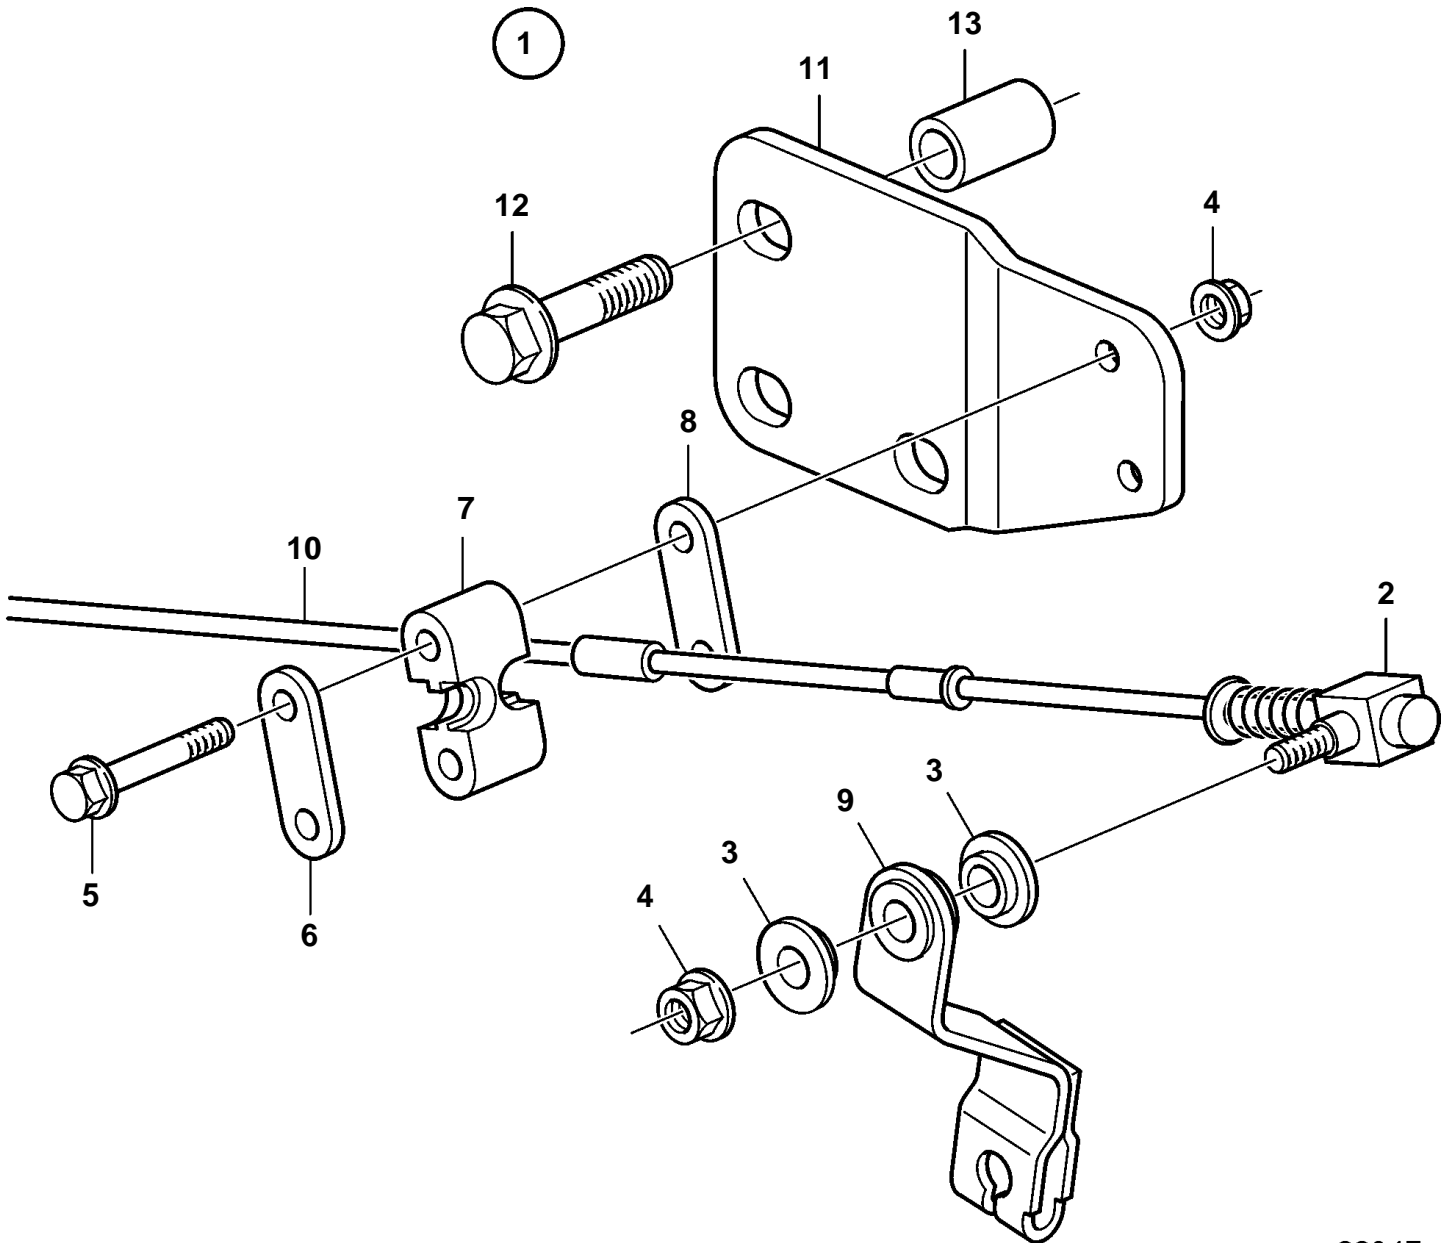

D1-13A, D1-13B

22947

D1-13A, D1-13B

REF	PART NO.	QTY	DESCRIPTION	SEE SEC.
1	3841287	1	Connector kit	
2	840692	1	· Cube	
3	843105	2	· Spacer washer	
4	949874	3	· Flange lock nut	
5	969439	2	· 6 point socket screw	
6	819068	1	· Washer	
7	872074	1	· Retainer	
8	872076	1	· Washer	
9	3580036	1	Intermediate lever	
10		1	Control cable	231
11	3843137	1	Bracket	
12	965220	3	Flange screw	
13	827861	3	Spacer sleeve	